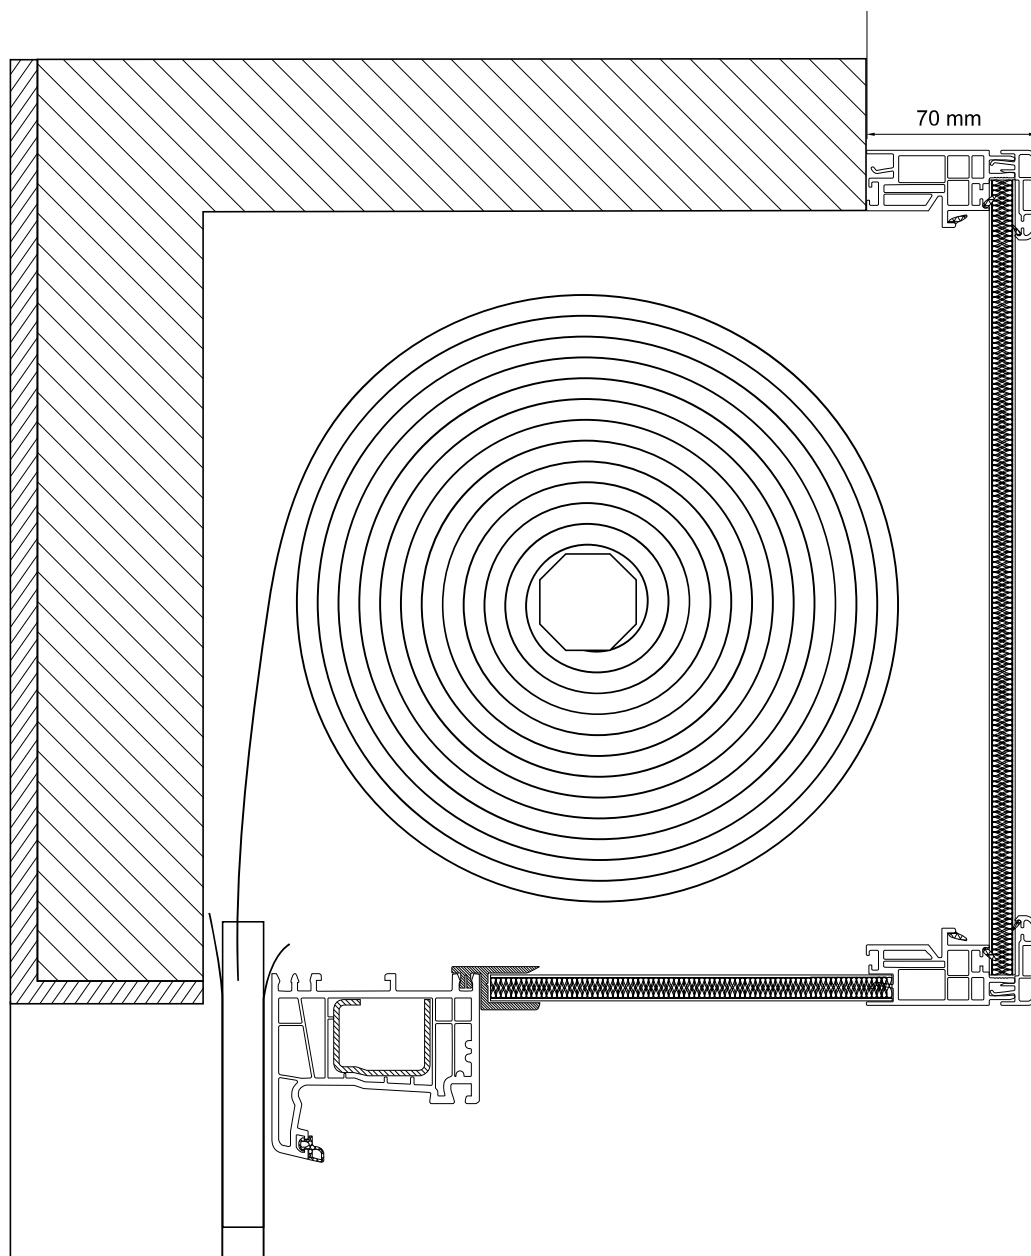

scala 1.1

UNI - PLUS

Cassonetto Restauro Componibile